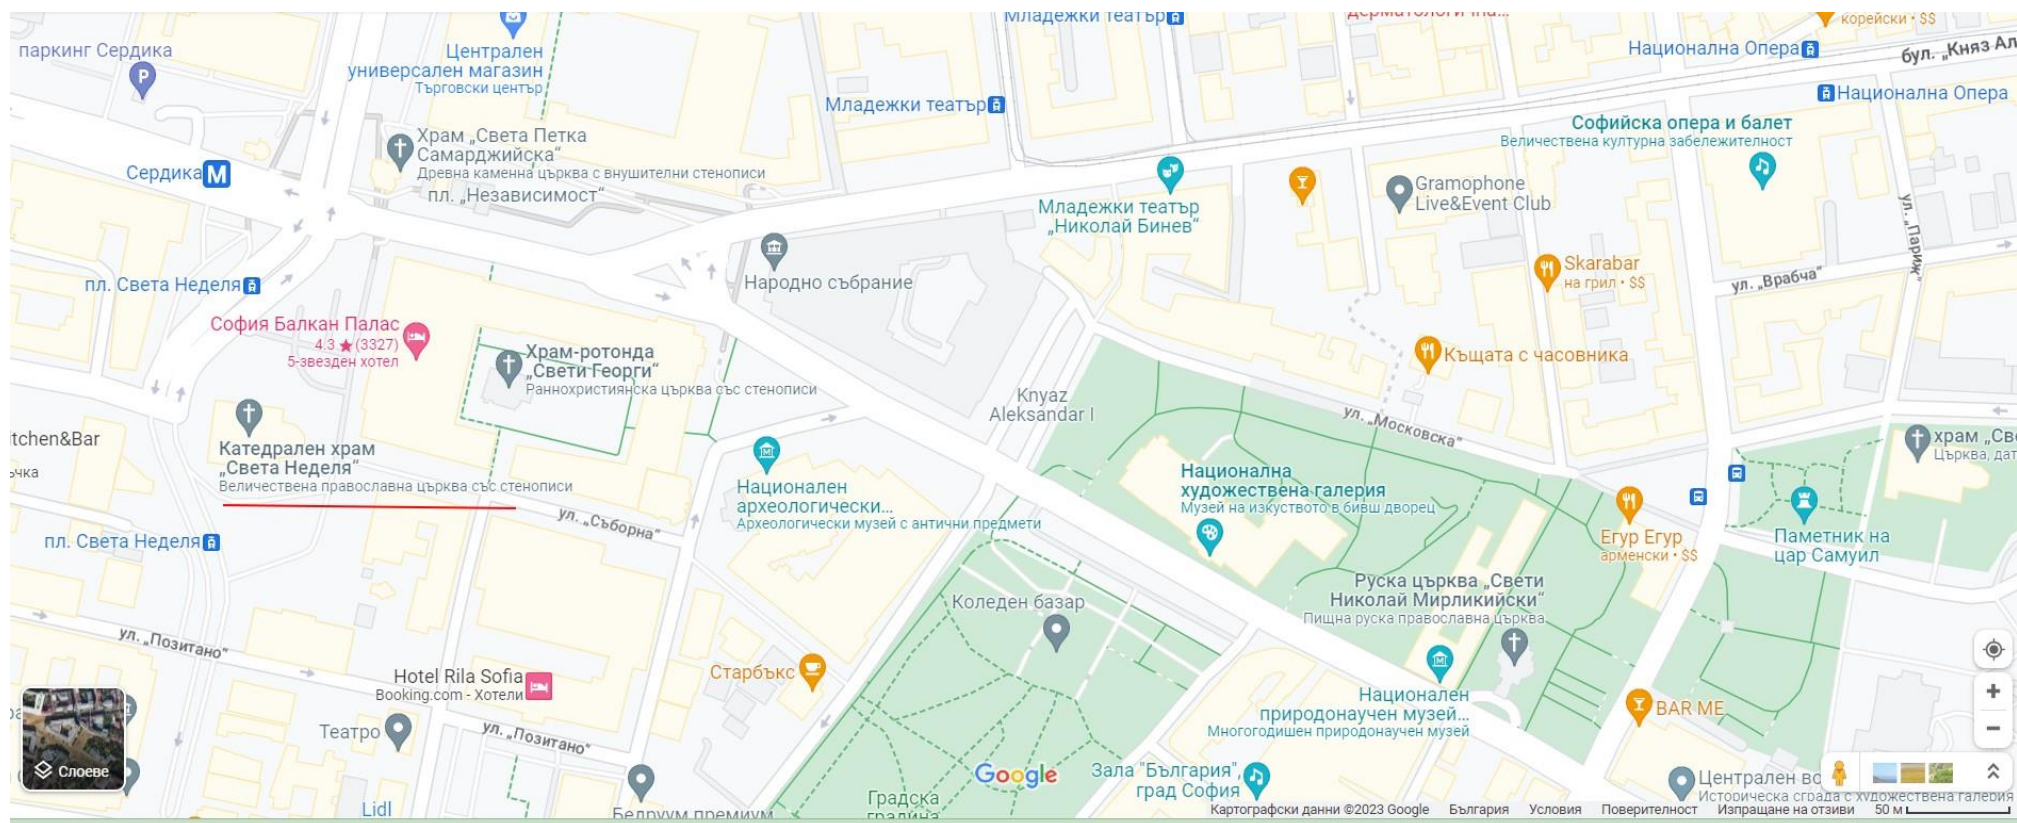

1/ Местоположение на 164 ГПШЕ „М. де Сервантес“: на пешеходно разстояние 3 мин от Метростанция „Театрална“, линия 3 и около 5-10 мин от Станция „Софийски университет“, линии 1 и 4

2/ Местоположение на театър „Сфумато“ (театрална работилница „Сфумато“), парк „Заимов“ Метро – Станция „Театрална“, линия 3

3/ Местоположение на църква „Св. Неделя“, площад Св. Неделя, София- център. Метро – Станция „Сердика“, линии 1, 2, 4

Схема на софийското метро:

<https://www.metropolitan.bg/shema/dejstvashto-metro>