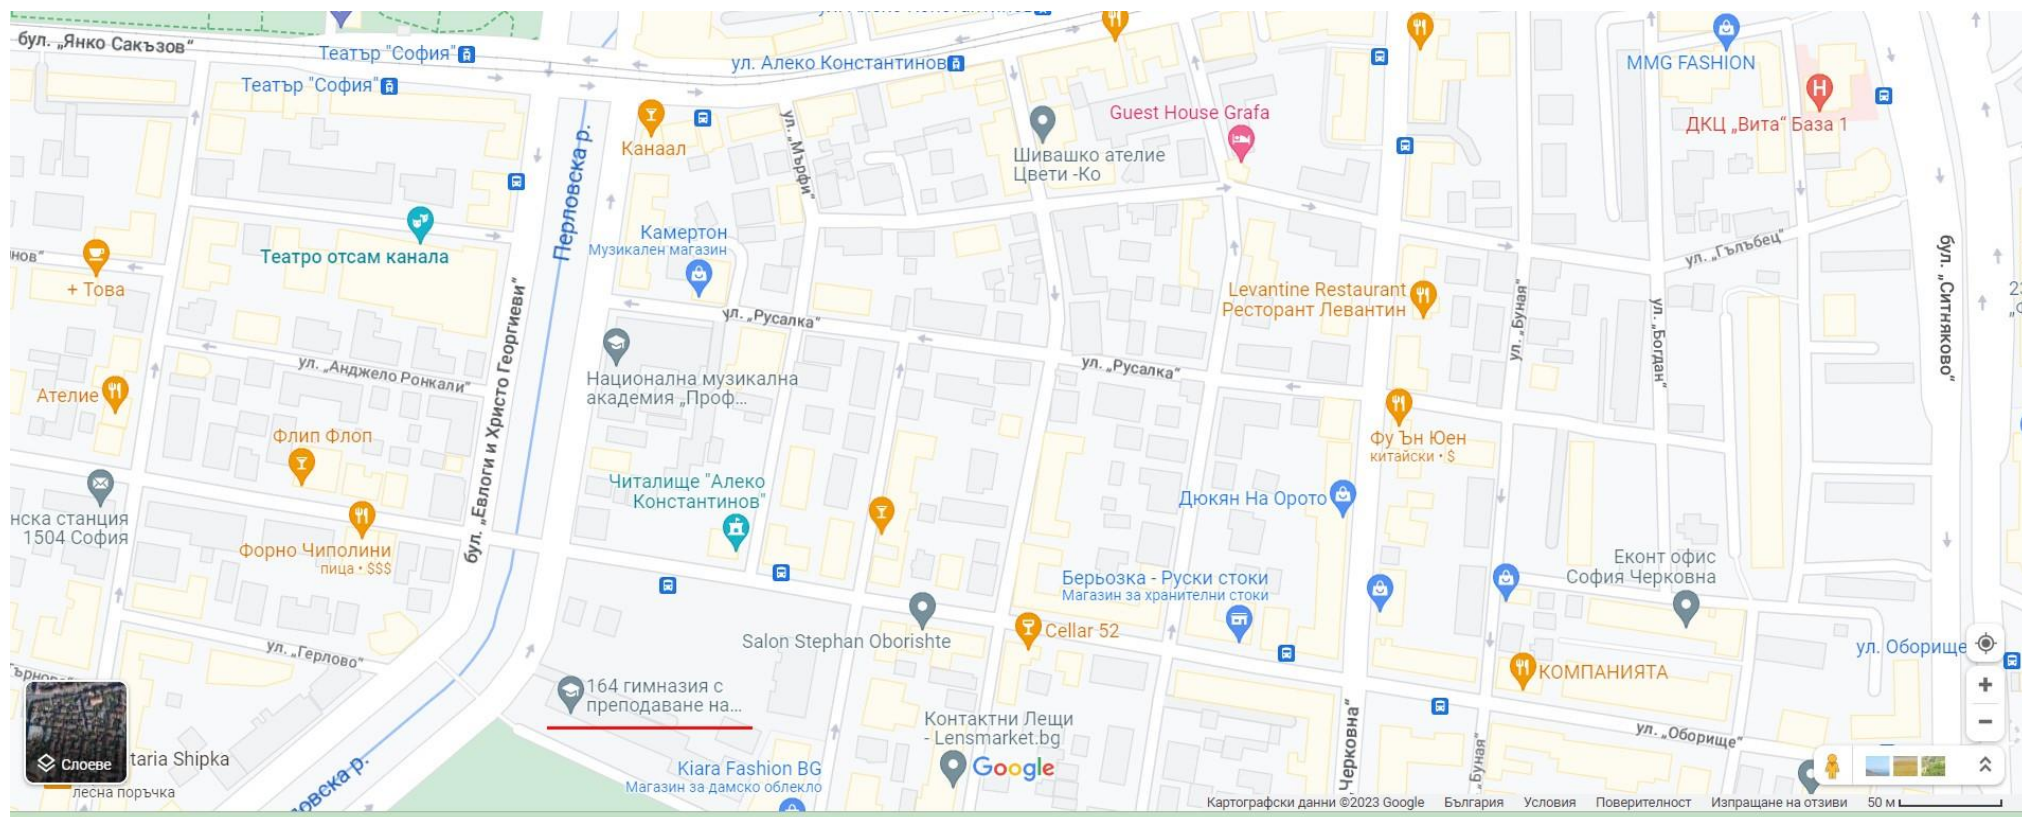

1/ Местоположение на 164 ГПШЕ „М. де Сервантес“: на пешеходно разстояние 3 мин от Метростанция „Театрална“, линия 3 и около 5-10 мин от Станция „Софийски университет“, линии 1 и 4

2/ Местоположение на театър „Сфумато“ (театрална работилница „Сфумато“), парк „Заимов“ Метро – Станция „Театрална“, линия 3

3/ Местоположение на църква „Св. Неделя“, площад Св. Неделя, София- център. Метро – Станция „Сердика“, линии 1, 2, 4

Схема на софийското метро:

<https://www.metropolitan.bg/shema/dejstvashto-metro>