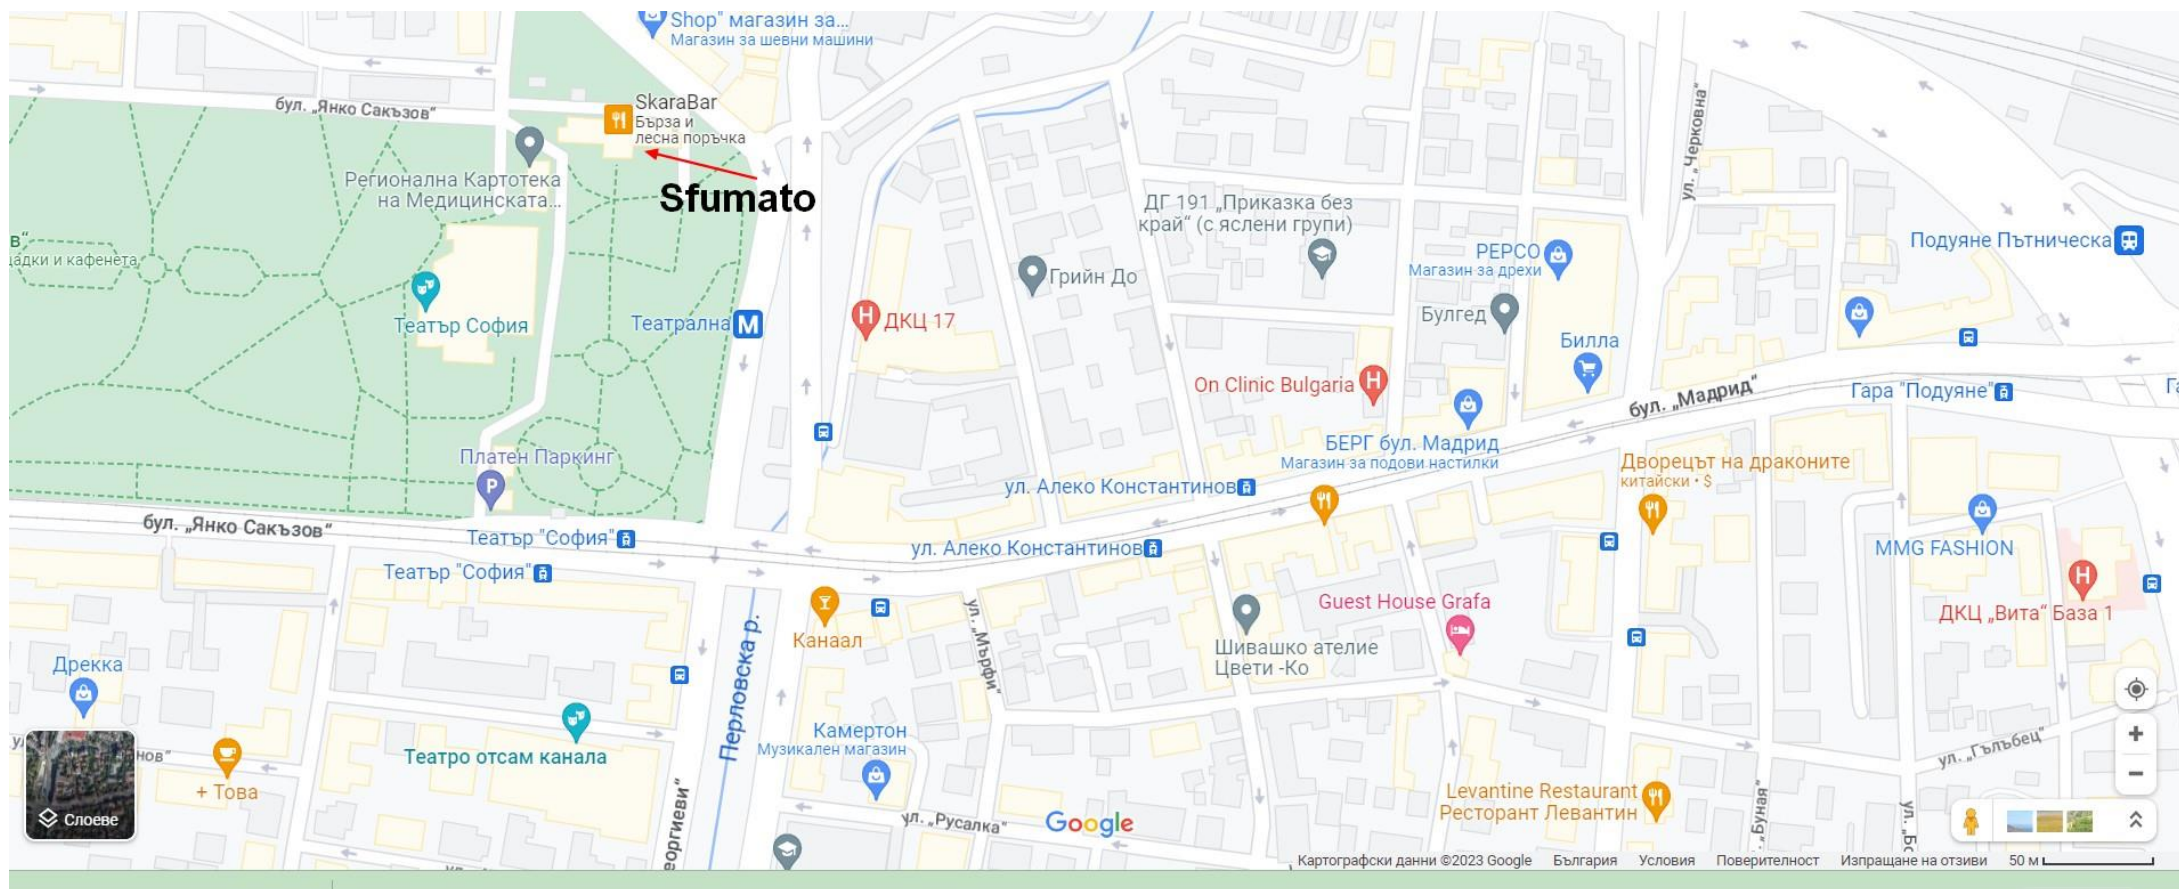

1/ Местоположение на 164 ГПШЕ „М. де Сервантес“: на пешеходно разстояние 3 мин от Метростанция „Театрална“, линия 3 и около 5-10 мин от Станция „Софийски университет“, линии 1 и 4

2/ Местоположение на театър „Сфумато“ (театрална работилница „Сфумато“), парк „Заимов“ Метро – Станция „Театрална“, линия 3

3/ Местоположение на църква „Св. Неделя“, площад Св. Неделя, София- център. Метро – Станция „Сердика“, линии 1, 2, 4

Схема на софийското метро:

<https://www.metropolitan.bg/shema/dejstvashto-metro>