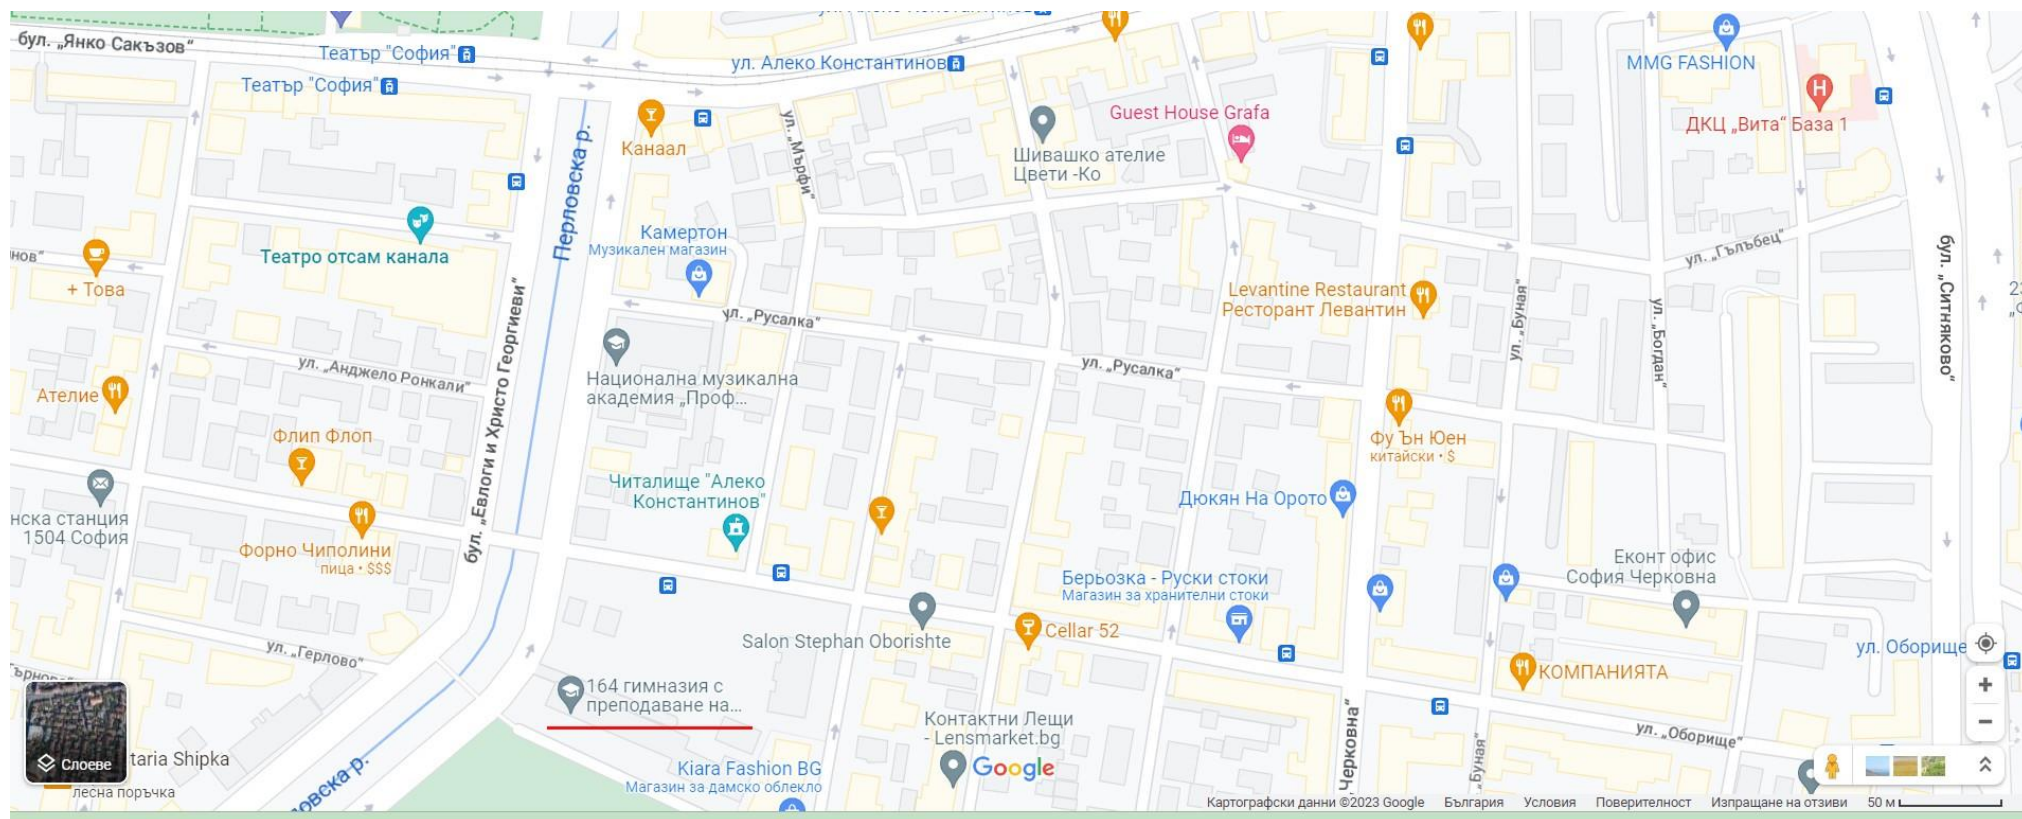

Местоположение на 164 ГПИЕ „М. де Сервантес“, ул. „Султан тепе“ 1: на пешеходно разстояние 3 мин от Метростанция „Театрална“, линия 3 и около 5-10 мин от Станция „Софийски университет“, линии 1 и 4

- ул. „Султан тепе“ е тясна, еднопосочна и без изход към бул „Евл. Георгиев“, попада в платена „зелена“ зона за паркиране
- Схема на софийското метро: <https://www.metropolitan.bg/shema/dejstvashto-metro>
- Указание за платените зони за паркиране: <https://www.sofia.bg/parking>